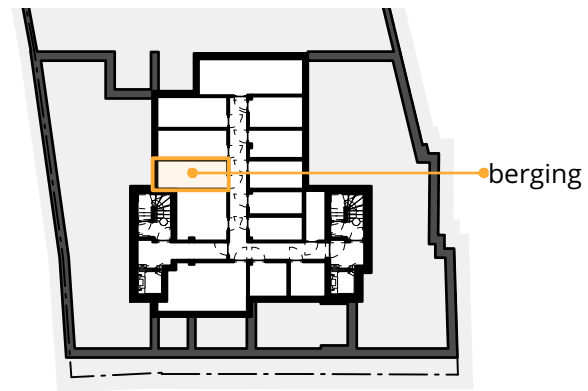

APPARTEMENT 2.2

RESIDENTIE ROZENDAAL
 Weststraat 39/0201
 8770 INGELMUNSTER

BRUTO OPPERVLAKTE

appartement:	131m ²
terras:	20m ²
slaapkamers:	3
berging:	8,9m ²

GARAGE SCHAAL 1:100

NIVEAU -1 SCHAAL 1:500

BERGING SCHAAL 1:100

NIVEAU 2 SCHAAL 1:100

NIVEAU 2 SCHAAL 1:500