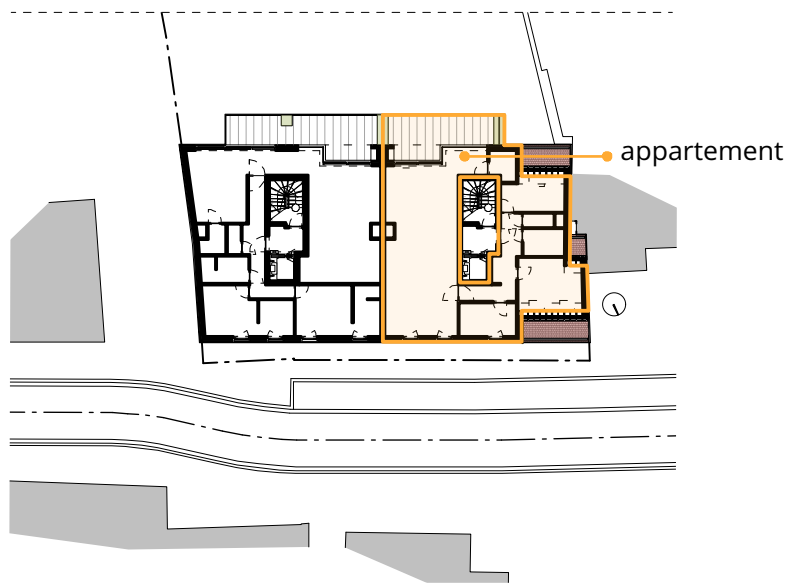

APPARTEMENT 2.2

RESIDENTIE ROZENDAAL
 Weststraat 39/0201
 8770 INGELMUNSTER

BRUTO OPPERVLAKTE

appartement:	131m ²
terras:	20m ²
slaapkamers:	3
berging:	8,9m ²

GARAGE SCHAAL 1:100

NIVEAU -1 SCHAAL 1:500

BERGING SCHAAL 1:100

NIVEAU 2 SCHAAL 1:100

NIVEAU 2 SCHAAL 1:500